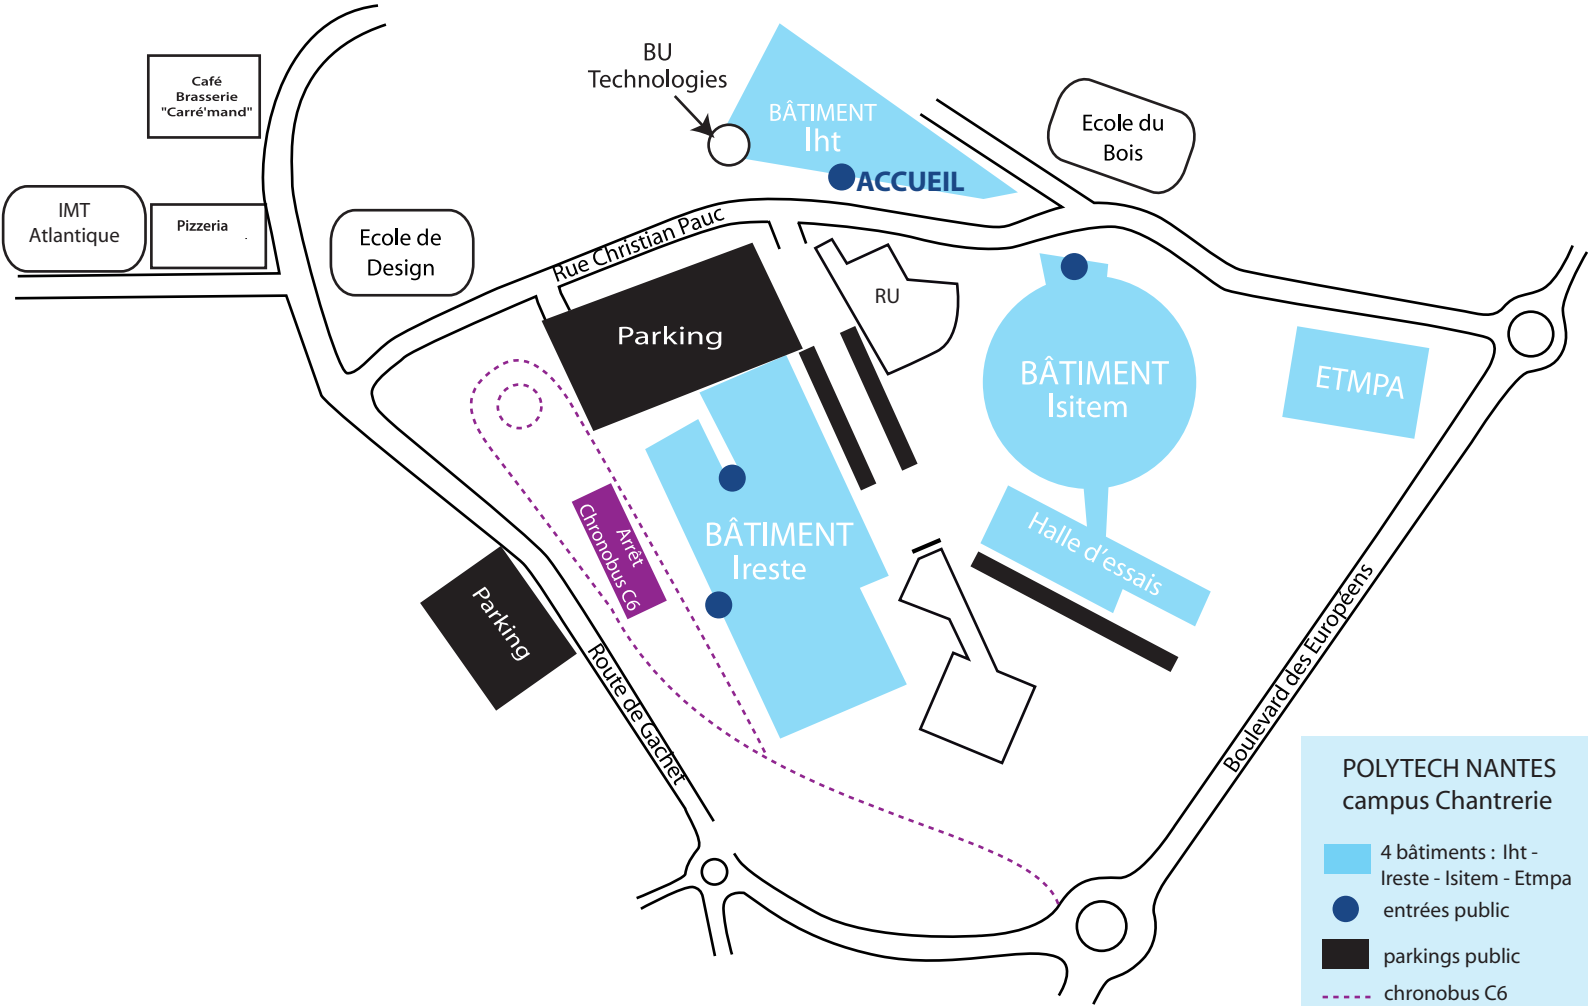

POLYTECH NANTES - campus CHANTRERIE

POLYTECH NANTES
campus Chantrerie

- 4 bâtiments : Iht - Ireste - Isitem - Etmpa
- entrées public
- parkings public
- chronobus C6