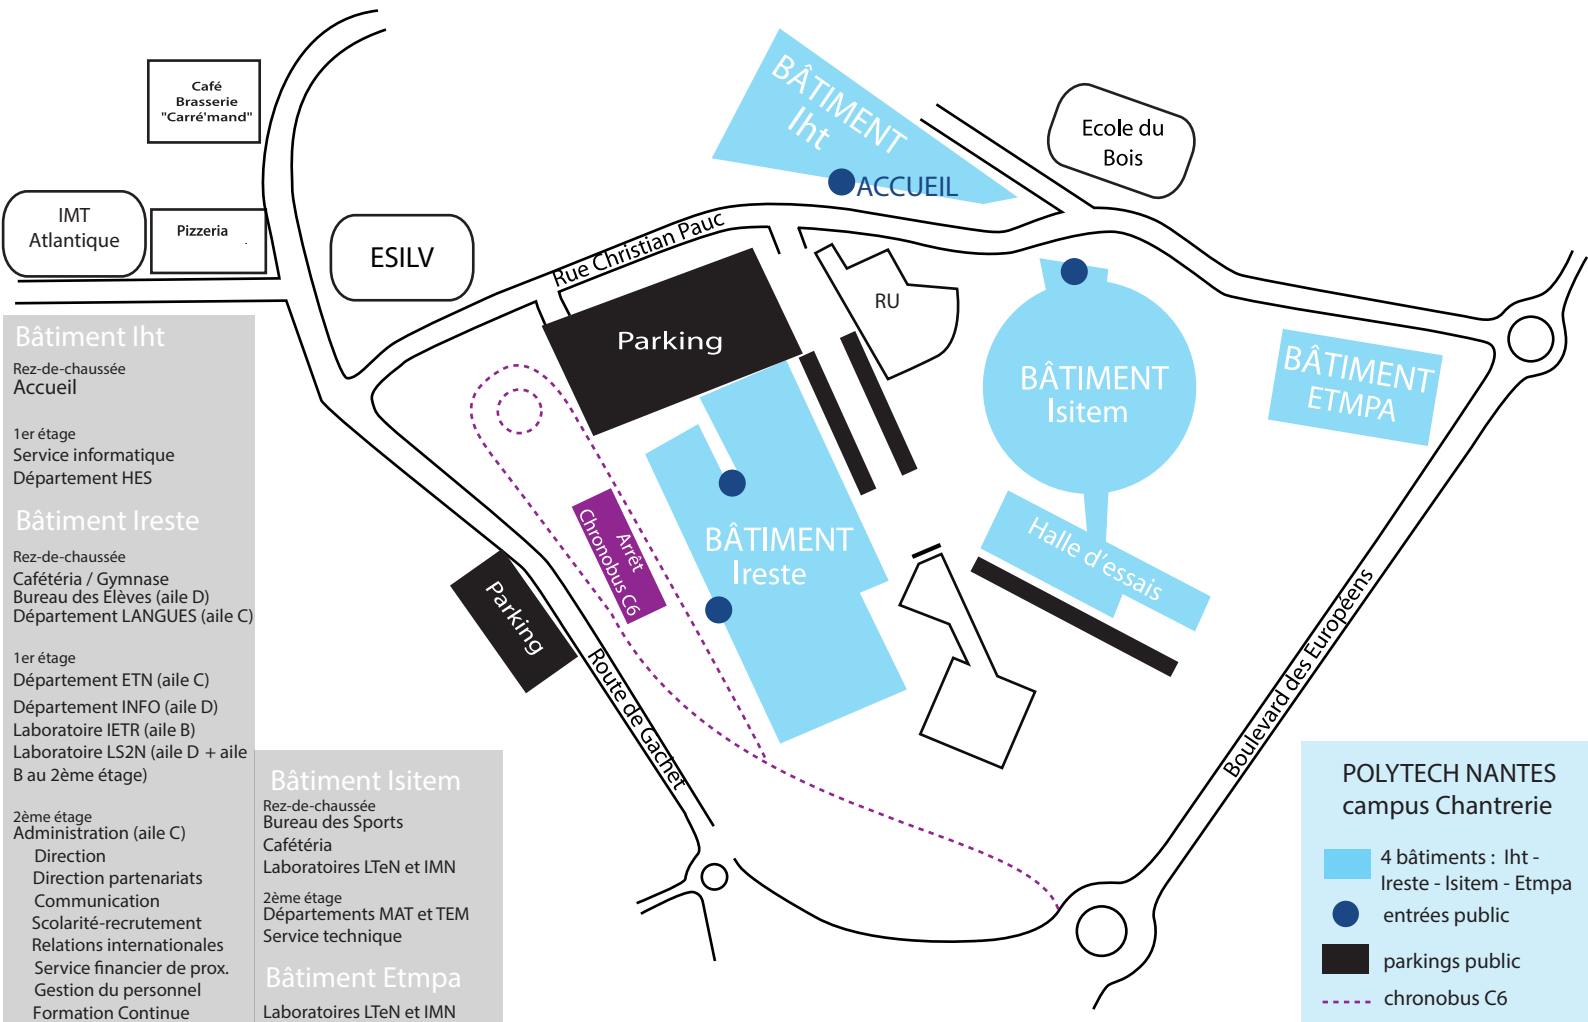

## Bâtiment Iht

Rez-de-chaussée  
Accueil

1er étage  
Service informatique  
Département HES

## Bâtiment Ireste

Rez-de-chaussée  
Cafétéria / Gymnase  
Bureau des Élèves (aile D)  
Département LANGUES (aile C)

1er étage  
Département ETN (aile C)  
Département INFO (aile D)  
Laboratoire IETR (aile B)  
Laboratoire LS2N (aile D + aile B au 2ème étage)

## Bâtiment Isitem

Rez-de-chaussée  
Bureau des Sports  
Cafétéria  
Laboratoires LTeN et IMN

2ème étage  
Départements MAT et TEM  
Service technique

## POLYTECH NANTES campus Chantrerie

- 4 bâtiments : Iht - Ireste - Isitem - Etmpla
- entrées public
- parkings public
- chronobus C6